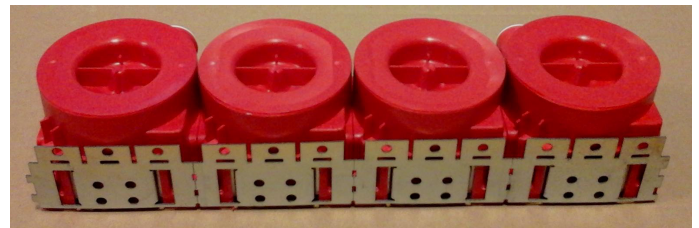

Stenderfeste KVF1

for veggbokser type: - Etman Universal

Med KVF1 stenderfeste fester du raskt og enkelt veggbokser på siden av lekter og stendere.

Kan også bøyes i vinkel for frontmontasje. Vårt stenderfeste KVA1 kan da benyttes for å få tilpasning til ELKO Flexi+ og Schneider Multifix veggbokser.

Leveres i utførelse for 4 bokser, men kan deles opp. Flere kan settes sammen for større antall.

Føres av ledende elektrogrossister.

Fire enkle veggbokser montert sammen med 71mm avstand

En enkel veggboks montert i front av list med stenderfestet bøyd i rett vinkel

Tekniske data:

Tilpasset veggbokser type:

- Etman Universal

Tilpasset Stenderfix Teleskop

Materiale: Forsinket 1,0mm stålplate

Lengde: 287mm

Bredde: 40mm

Avstand mellom boksfestene: 71mm