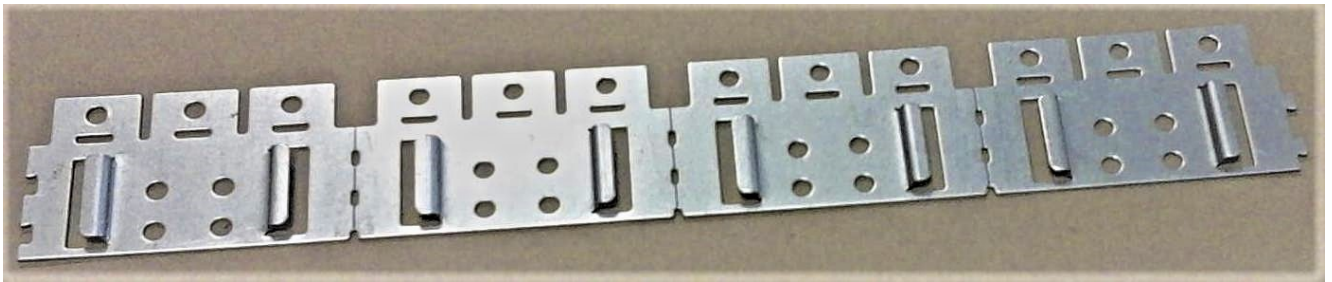

STENDERFESTE KVF 1

FOR VEGGBOKSER TYPE:

- ELKO S57 FLEXI 20 (RØD)
- SCHNEIDER ECO (GRÅ)

Med KVF1 stenderfeste fester du raskt og enkelt veggbokser på siden av stendere eller lekter.

Kan også bøyes i vinkel for frontmontasje.

Leveres i utførelse for 4 bokser, men kan deles opp. Flere kan settes sammen for større antall.

Føres av ledende elektrogrossister.

Tekniske data:

Tilpasset veggbokser type:

- ELKO S57 Flexi 20 (rød)
- Schneider Eco (grå)

Tilpasset Stenderfix Teleskop

Materiale: Forsinket 1,0mm stålplate

GS1 art.nr.: 7070772 00224 6

El.nr.: **12 135 33**

Forpakning: 10 stk.

Trontek AS
Innherredsveien 60
7067 TRONDHEIM

Tlf. 465 19 109
E-post: post@trontek.no
www.trontek.no

Lengde: 287mm

Bredde: 40mm

Avstand mellom boksfestene: 71mm

Antall bokser: 4stk.

Kan deles opp.

Kan settes sammen for flere bokser.