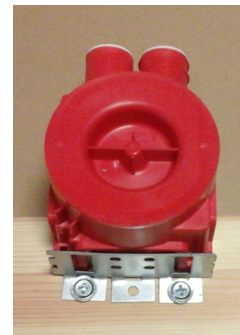

Stenderfeste KVF1

for veggbokser type: - Etman Universal

Med KVF1 stenderfeste fester du raskt og enkelt veggbokser på siden av lekter og stendere.

Kan også bøyes i vinkel for frontmontasje. Vårt stenderfeste KVA1 kan da benyttes for å få tilpasning til ELKO Flexi+ og Schneider Multifix veggbokser.

Leveres i utførelse for 4 bokser, men kan deles opp. Flere kan settes sammen for større antall.

Føres av ledende elektrogrossister.

Fire enkle veggbokser montert sammen med 71mm avstand

En enkel veggboks montert i front av list med stenderfestet bøyd i rett vinkel

Tekniske data:

Tilpasset veggbokser type:

- Etman Universal

Tilpasset Stenderfix Teleskop

Materiale: Forsinket 1,0mm stålplate

Lengde: 287mm

Bredde: 40mm

Avstand mellom boksfestene: 71mm