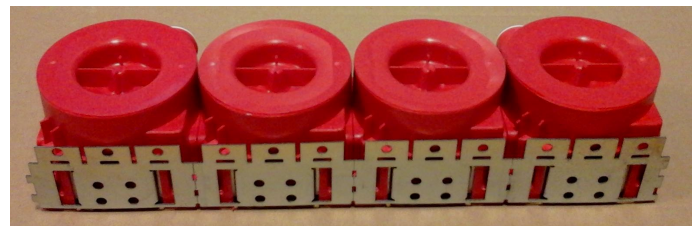

STENDERFESTE KVF 1

FOR VEGGBOKSER TYPE:

- ELKO S57 FLEXI 20 (RØD)
- SCHNEIDER ECO (GRÅ)

Med KVF1 stenderfeste fester du raskt og enkelt veggbokser på siden av stendere eller lekter.

Kan også bøyes i vinkel for frontmontasje.

Leveres i utførelse for 4 bokser, men kan deles opp. Flere kan settes sammen for større antall.

Føres av ledende elektrogrossister.

Tekniske data:

Tilpasset veggbokser type:

- ELKO S57 Flexi 20 (rød)
- Schneider Eco (grå)

Tilpasset Stenderfix Teleskop

Materiale: Forsinket 1,0mm stålplate

GS1 art.nr.: 7070772 00224 6

El.nr.: **12 135 33**

Forpakning: 10 stk.

Trontek AS
Innherredsveien 60
7067 TRONDHEIM

Tlf. 465 19 109
E-post: post@trontek.no
www.trontek.no

Foretaksnr.: 941768326

23.10.2018

Fire enkle veggbokser montert sammen med 71mm avstand

En ELKO BigBox og dobbel veggboks montert sammen

En enkel veggboks montert i front av list med stenderfestet bøyd i rett vinkel