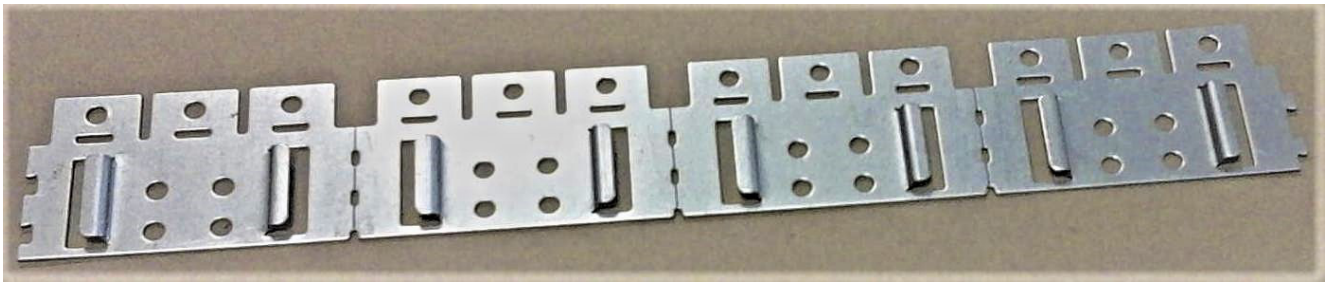

Stenderfeste KVF1

for veggbokser type: - Etman Universal

Med KVF1 stenderfeste fester du raskt og enkelt veggbokser på siden av lekter og stendere.

Kan også bøyes i vinkel for frontmontasje. Vårt stenderfeste KVA1 kan da benyttes for å få tilpasning til ELKO Flexi+ og Schneider Multifix veggbokser.

Leveres i utførelse for 4 bokser, men kan deles opp. Flere kan settes sammen for større antall.

Føres av ledende elektrogrossister.

Fire enkle veggbokser montert sammen med 71mm avstand

En enkel veggboks montert i front av list med stenderfestet bøyd i rett vinkel

Tekniske data:

Tilpasset veggbokser type:

- Etman Universal

Tilpasset Stenderfix Teleskop

Materiale: Forsinket 1,0mm stålplate

Lengde: 287mm

Bredde: 40mm

Avstand mellom boksfestene: 71mm