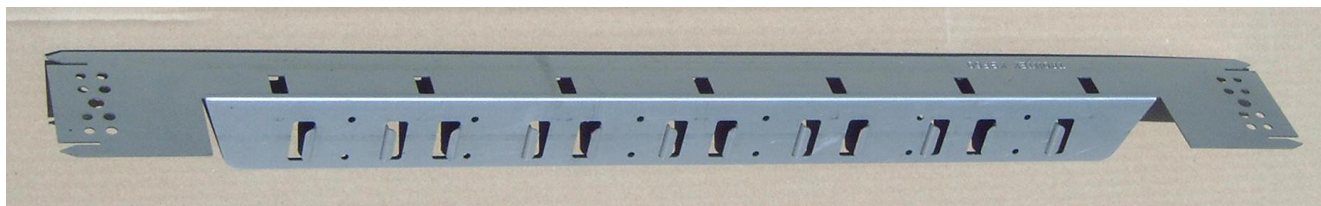

Stenderfeste KBF60

for veggbokser type:

- **ELKO Flexi+** *med KVA1 i tillegg*
- **Schneider Multifix** *med KVA1 i tillegg*
- **Etman Universal**

Fire enkle veggbokser montert sammen med 71mm avstand

Med KBF60 stenderfeste fester du raskt og enkelt veggbokser mellom to stendere. Benytt stenderfeste KVA1 i tillegg for de nye ELKO- og Schneider-boksene.

Føres av ledende elektrogrossister.

Spar tid og penger med KBF60!

Tekniske data:

Tilpasset veggbokser type:

- ELKO Flexi+ *med KVA1 i tillegg*
- Schneider Multifix *med KVA1 i tillegg*
- Etman Universal

Materiale: Forsinket 1,0mm stålplate

Stenderavstand: 600mm

Lengde: 640mm

Avstand mellom boksfestene: 71mm

Maks. antall veggbokser: 6 stk.

Bestillingsinformasjon

Produkt	Typebet.	GTIN	Elnr. NO	Pakn.	Tilpasset veggbokser type
Stenderfeste	KBF60	7070772 00220 8	12 135 32	10 stk.	Etman Universal
Tilleggsprodukt (overgang):					
Stenderfeste	KVA1	7070772 00240 6	12 102 72	25 stk.	ELKO Flexi+, Schneider Multifix