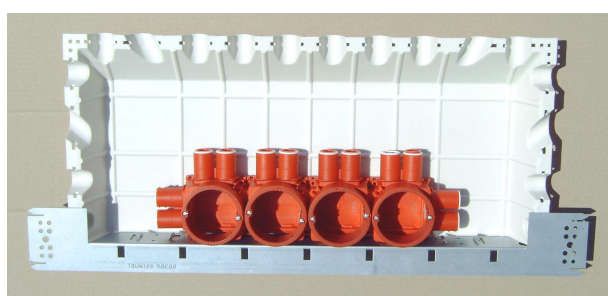

STENDERFESTE KBF60

NYHET!

FOR VEGGBOKSER TYPE:

- **ELKO S57 FLEXI 20 (RØD)**
- **SCHNEIDER ECO (GRÅ)**

KBF60 kan benyttes sammen med vår veggkasse KB1

Fire enkle veggbokser montert sammen med 71mm avstand

En ELKO BigBox og dobbel veggboks montert sammen

Kast ikke bort tiden med å vente på snekkeren!

Med KBF60 stenderfeste fester du raskt og enkelt veggbokser mellom to stendere.

Føres av ledende elektrogrossister.

Spar tid og penger med KBF60!

Tekniske data:

Tilpasset veggbokser type:

- ELKO S57 Flexi 20 (rød)
- Schneider Eco (grå)
- Etman Universal

Materiale: Forsinket 1,0mm stålplate

Stenderavstand: 600mm

Lengde: 640mm

Avstand mellom boksfestene: 71mm

Maks. antall veggbokser: 6 stk.