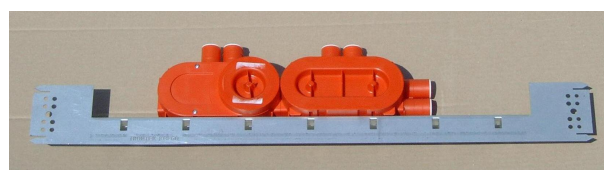

STENDERFESTE KBF60

NYHET!

FOR VEGGBOKSER TYPE:

- **ELKO S57 FLEXI 20 (RØD)**
- **SCHNEIDER ECO (GRÅ)**

KBF60 kan benyttes sammen med vår veggkasse KB1

Fire enkle veggbokser montert sammen med 71mm avstand

En ELKO BigBox og dobbel veggboks montert sammen

Kast ikke bort tiden med å vente på snekkeren!

Med KBF60 stenderfeste fester du raskt og enkelt veggbokser mellom to stendere.

Føres av ledende elektrogrossister.

Spar tid og penger med KBF60!

Tekniske data:

Tilpasset veggbokser type:

- ELKO S57 Flexi 20 (rød)
- Schneider Eco (grå)
- Etman Universal

Materiale: Forsinket 1,0mm stålplate

Stenderavstand: 600mm

Lengde: 640mm

Avstand mellom boksfestene: 71mm

Maks. antall veggbokser: 6 stk.