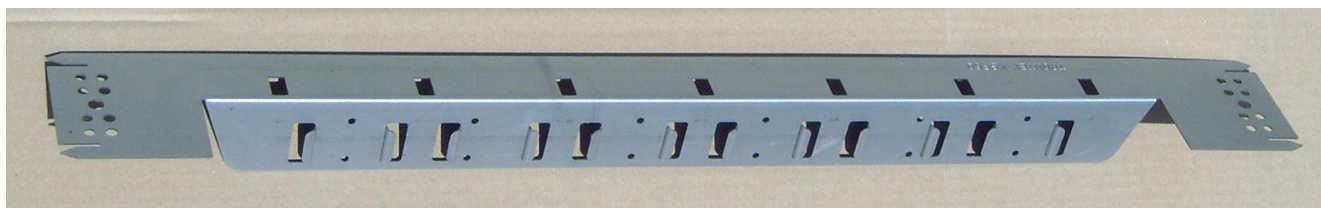

STENDERFESTE KBF60

NYHET!

FOR VEGGBOKSER TYPE:

- **ELKO S57 FLEXI 20 (RØD)**
- **SCHNEIDER ECO (GRÅ)**

KBF60 kan benyttes sammen med vår veggkasse KB1

Fire enkle veggbokser montert sammen med 71mm avstand

En ELKO BigBox og dobbel veggboks montert sammen

Kast ikke bort tiden med å vente på snekkeren!

Med KBF60 stenderfeste fester du raskt og enkelt veggbokser mellom to stendere.

Føres av ledende elektrogrossister.

Spar tid og penger med KBF60!

Tekniske data:

Tilpasset veggbokser type:

- ELKO S57 Flexi 20 (rød)
- Schneider Eco (grå)
- Etman Universal

Materiale: Forsinket 1,0mm stålplate

Stenderavstand: 600mm

Lengde: 640mm

Avstand mellom boksfestene: 71mm

Maks. antall veggbokser: 6 stk.