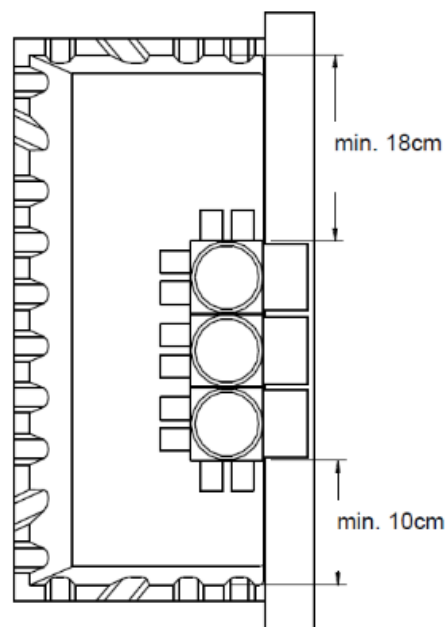

NYHET!

VEGGKASSE KB 1 FOR VEGG OG TAK

Tekniske data:

Dimensjon:
545x245x52mm
Farge: Hvit
Materiale: PP
Standard: EN60670-1
Glødetrådstest: 850°C

Solid utførelse med ribber

Veggkasse rundt veggbokser

- Får rørene fram mot kledningen slik at isolasjonen lett kan skyves på plass etterpå
- Kjøler veggboksene
- Også for framlegging av rør for ettermontering av veggbokser (ELKO Multiboks o.l.)

Takkasse for downlights

Skrues enkelt fast mot en 48x48mm stender. Andre montasjemåter er også mulig.

- Ideell for LED-lys
- Flere KB1 kan monteres i rekke langs en stender for lysrekke

GS1 art.nr.: 7070772 00140 9
El.nr.: **12 135 21**