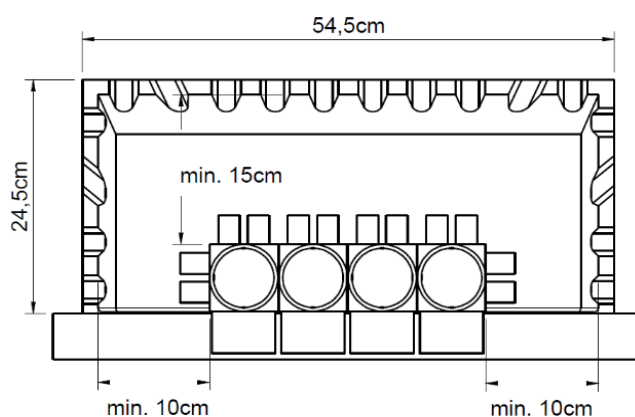

NYHET!

VEGGKASSE KB 1 FOR VEGG OG TAK

Tekniske data:

Dimensjon:
545x245x52mm
Farge: Hvit
Materiale: PP
Standard: EN60670-1
Glødetrådstest: 850°C

Solid utførelse med ribber

Veggkasse rundt veggbokser

- Får rørene fram mot kledningen slik at isolasjonen lett kan skyves på plass etterpå
- Kjøler veggboksene
- Også for framlegging av rør for ettermontering av veggbokser (ELKO Multiboks o.l.)

Takkasse for downlights

Skrues enkelt fast mot en 48x48mm stender. Andre montasjemåter er også mulig.

- Ideell for LED-lys
- Flere KB1 kan monteres i rekke langs en stender for lysrekke

GS1 art.nr.: 7070772 00140 9
El.nr.: **12 135 21**