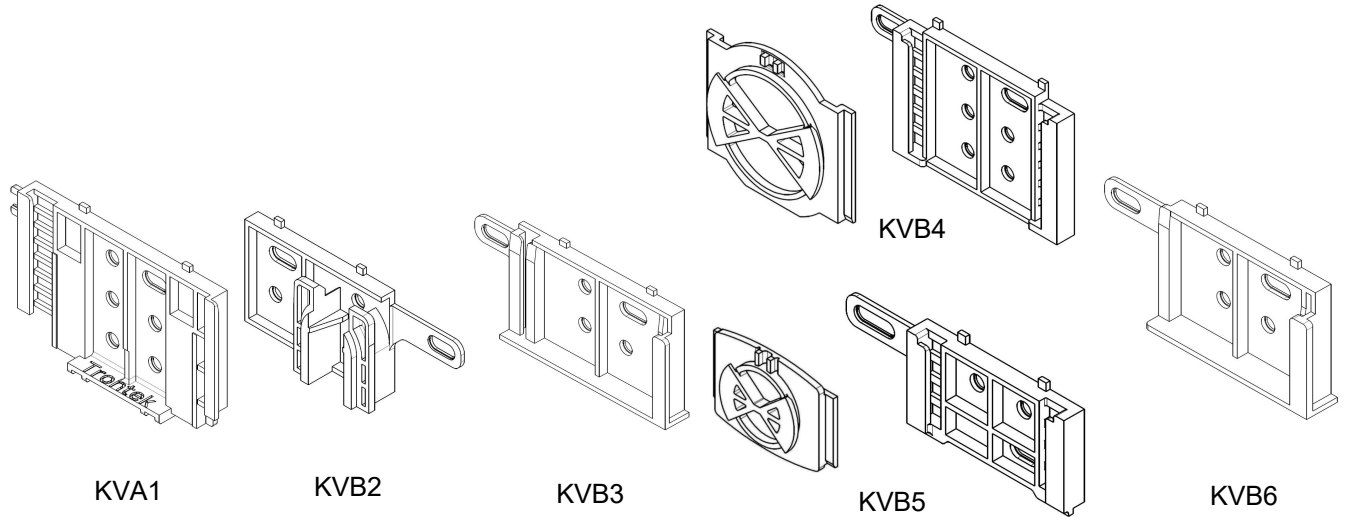

Stenderfester serie KVA & KVB

- Sidemontering på stender og 30mm lekter
- Tilpasset Stender-fix Teleskop
- Type KVA1 kan monteres på KBF60

Tekniske data

Farge: Svart
Norm: EN IEC 60670-1
Glødetrådtest: 850°C

¹ Benyttes sammen med veggbokser med to distansekrager påsatt (uten metall stenderfeste)

² Passer også til Onnline, Solar Plus, Tradeforce og Namron veggbokser med tilsvarende utførelse

³ Veggboks for 30mm utlekting, Stender-fix Teleskop bygger 46mm.

Bestillingsinformasjon

Produkt	Typebet.	GTIN	Elnr. NO	Pakn.	Tilpasset veggbokser type
Stenderfeste	KVA1	707077200240 6	12 102 72	25 stk.	ELKO Flexi+, Schneider Multifix
Stenderfeste	KVB2	707077200248 2	12 102 74	25 stk.	ABB IDEAL serie AU60
Stenderfeste	KVB3	707077200252 9	12 102 75	25 stk.	ABB Smartboks serie AU80
Stenderfeste	KVB4	707077200256 7	12 102 76	25 stk.	Twistline PRO 60 ² (60mm dyp)
Stenderfeste	KVB5	707077200260 4	12 102 77	25 stk.	Twistline PRO 42 ² (42mm dyp)
Stenderfeste	KVB6	707077200264 2	12 102 78	25 stk.	SG Armatoren